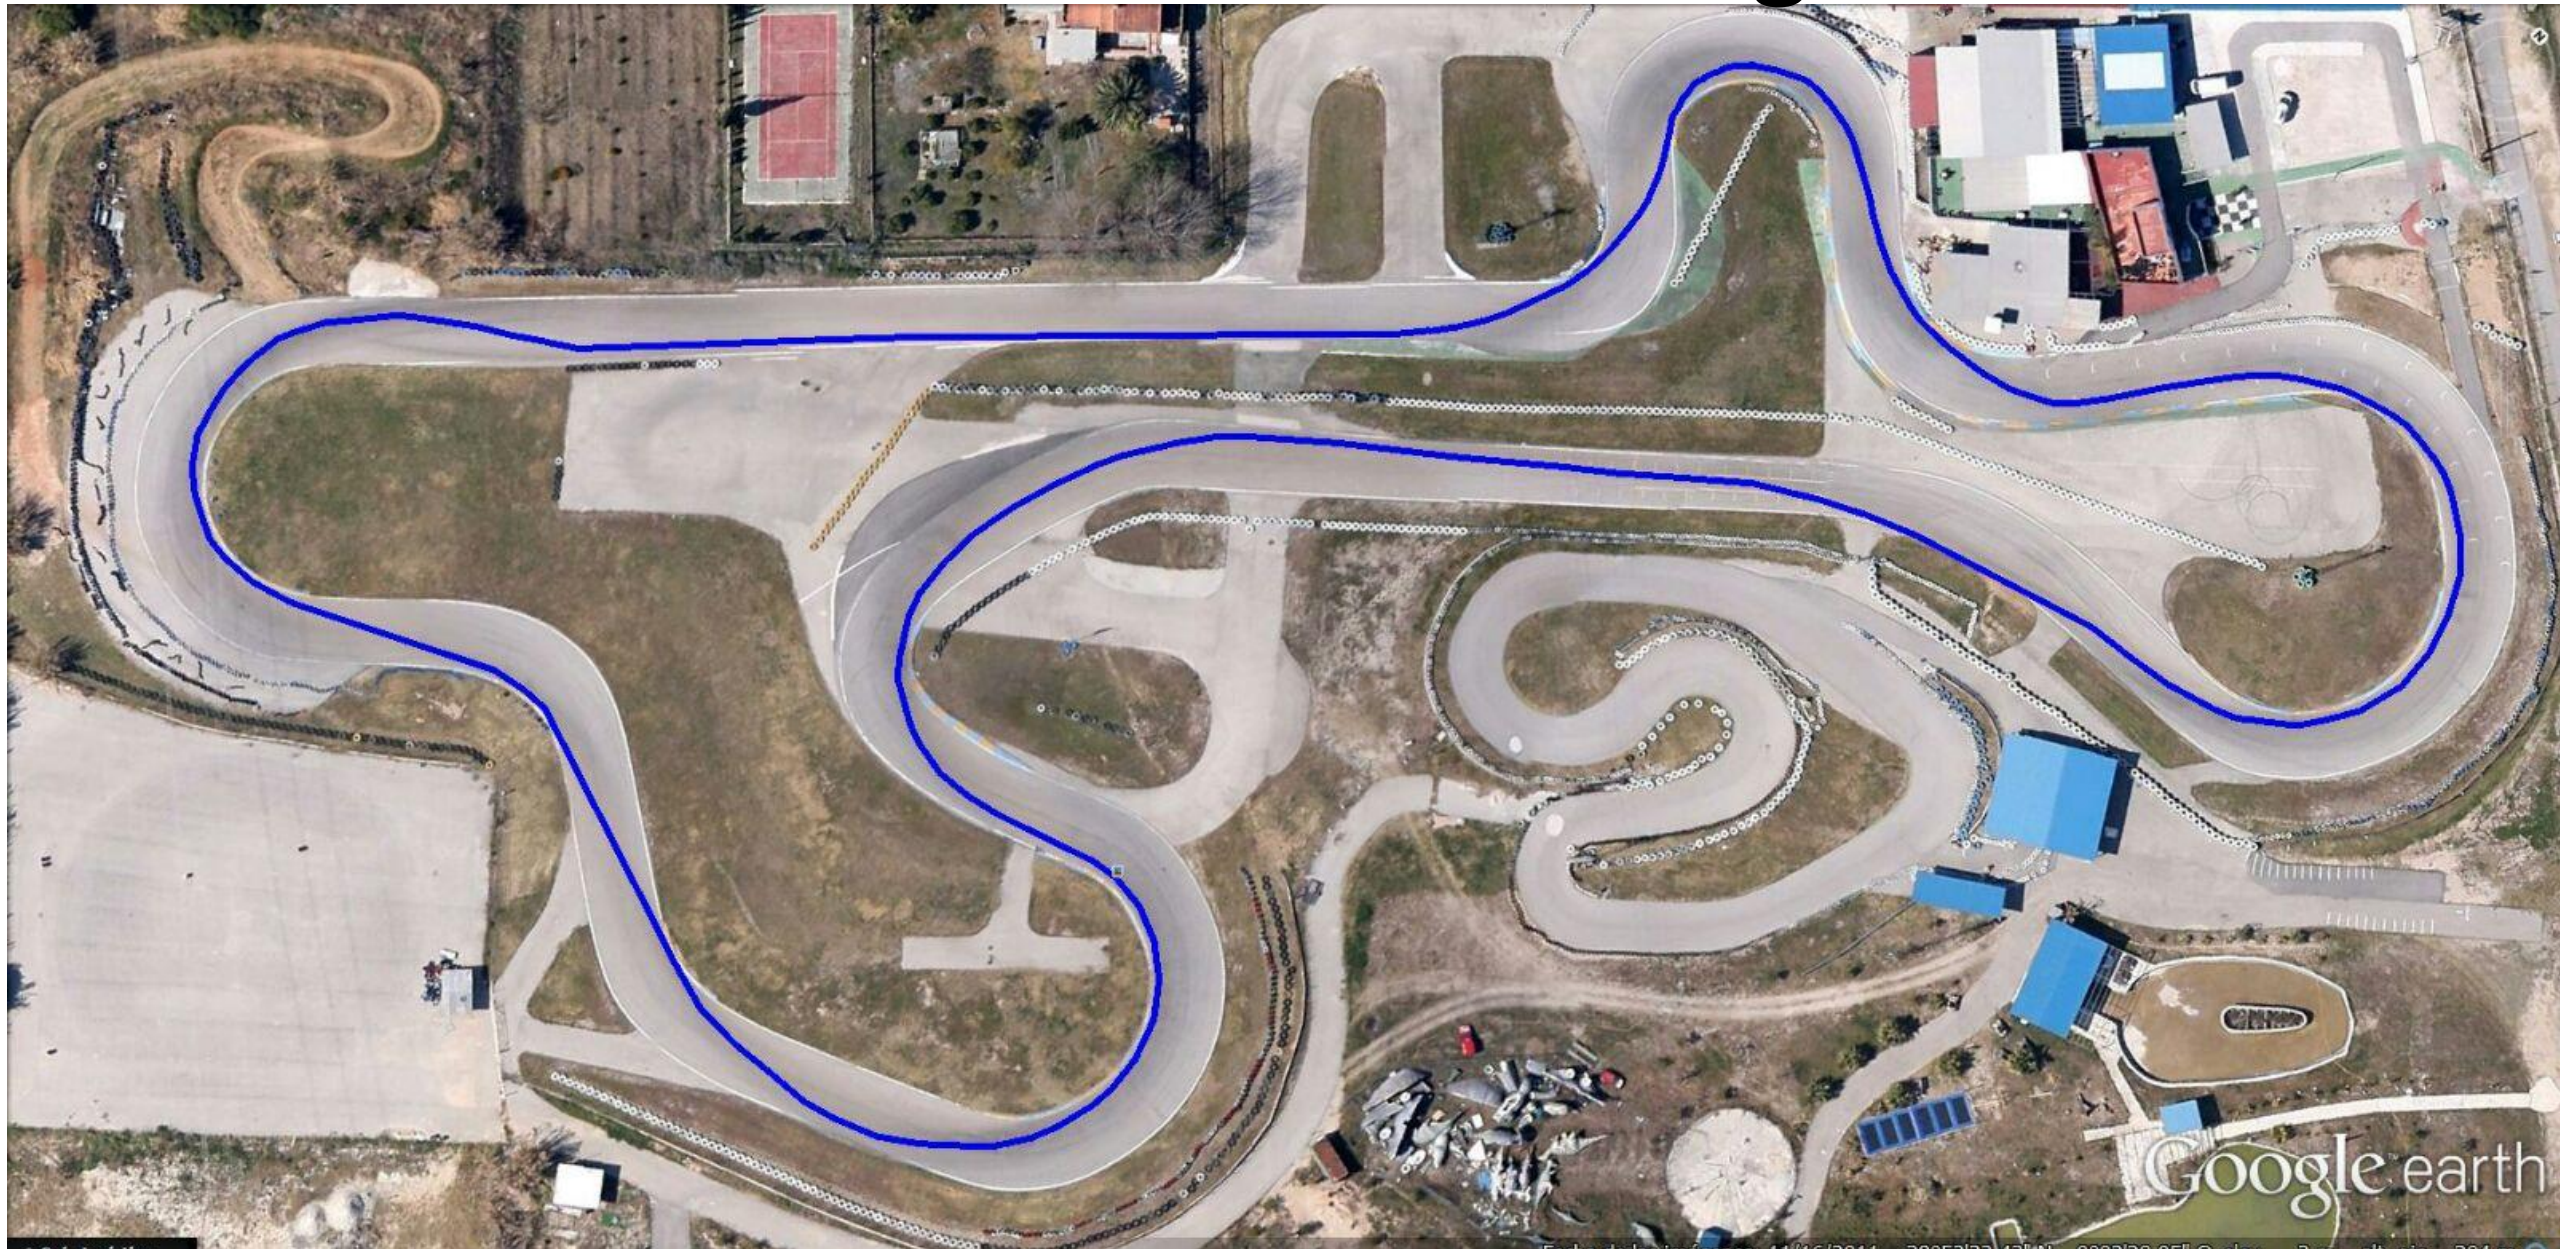

Oliva – Vives Karting

Google earth

Fecha de la imagen: 11/06/2011 28°57'27.42"N 099°39'05"E elev: 2m alt: 204 m